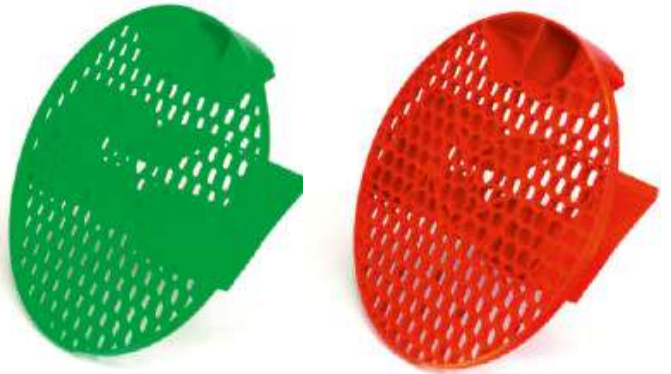

Φίλτρο-σχάρα κουβά

Το διαχωριστικό βρωμιάς της Maxshine έχει σχεδιαστεί για να παγιδεύει τη βρωμιά και τα υπολείμματα στον πάτο του κουβά, προστατεύοντας την επιφάνεια του οχήματος από γρατζουνιές κατά τη διάρκεια του πλυσίματος.

Ταιριάζει απόλυτα με όλους τους κουβάδες και τα κιτ της Maxshine, ενώ οι κεντρικές οπές διευκολύνουν την αφαίρεσή του όταν χρειάζεται.

Επιπλέον, διαθέτει ενσωματωμένες μεζούρες, προσφέροντας ακρίβεια στη δοσολογία σαπουνιού και νερού για βέλτιστη απόδοση καθαρισμού.

Κωδικός :MSK001-R (κόκκινο)
Κωδικός :MSK001-G (πράσινο)
Τιμή Λιανικής: 8,5€ + ΦΠΑ

Φίλτρο-σχάρα κουβά με ανάκληση για το πλύσιμο του σφουγγαριού

Φίλτρο-σχάρα με ανάκληση για κουβά πλυσίματος.
Απομακρύνει τη βρωμιά από το σφουγγάρι και την παγιδεύει στον πάτο του κουβά, αποτρέποντας γρατζουνιές.
Η ανάκληση επιτρέπει εύκολο τρίψιμο για καθαρισμό του σφουγγαριού. Συμβατό με τους περισσότερους κουβάδες.

Κωδικός :MSK002
Τιμή Λιανικής:19,50€ + ΦΠΑ