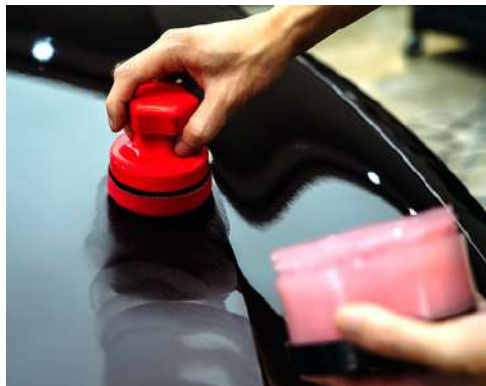

MaxShine®

BRAND
CATALOGUE

2025

All For Detailing

ΠΕΡΙΕΧΟΜΕΝΑ

Προϊόντα

Σελίδα

Πετσέτες - Μικροΐνες	1 - 6
Σφουγγάρια - Mitt - Γάντια	6 - 8
Σφουγγάρια - Pad εφαρμογής - Πυλό	9 - 10
Βούρτσες Καθαρισμού & Πινέλα	11 - 20
Αφροποιητές - Ψεκασμός	21 - 23
Αλοιφαδόροι	24 - 30
Βάσεις & Σφουγγάρια Αλοιφαδόρων	31 - 37
Στεγνωτήρες - Dryer	38 - 39
Detailing τρόλεϊ - καθίσματα εργασίας	40 - 42
Λάμπες Detailing	43
Αξεσουάρ εργασίας Detailing	44 - 47

Κετσελίδης Ν & Σια ΕΕ
Τηλέφωνο παραγγελιών
210 9028382

Brands

Κατάλογος Maxshine 05/2025

Κετσελίδης Ν & Σια ΕΕ . Μανδροκλέους 6 Νέο Κόσμο -

Τηλ: 210 90 28382 - WEB : www.autoglym.gr - Mail : professional@autoglym.gr