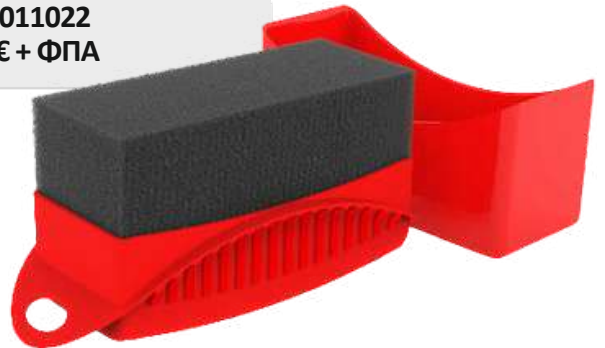

Κωδικός : 1130001L
Τιμή : 15,90 € + ΦΠΑ

Κωδικός : 1130001XL
Τιμή : 15,90 € + ΦΠΑ

2 μεγέθη: L & XL

Σφουγγάρια εφαρμογής (Applicator)

Σφουγγάρι Ελαστικών Hydro-Teck

Απλικατέρ ιδανικό για την εφαρμογή γυαλιστικού ελαστικών.
Εργονομικό, μαλακό, με 2 επιφάνειες, μία για καθαρό κράτημα και μία για την εφαρμογή του γυαλιστικού. Ομαλή και σωστή εφαρμογή του προϊόντος, βελτιώνοντας αισθητά το αποτέλεσμα. Το απλικατέρ κατασκευάζεται από Hydro-Teck αφρό, συγκρατεί το γυαλιστικό στο σημείο εφαρμογής και δεν το απορροφά όπως μπορεί να κάνουν τα σφουγγάρια τελειώματος.
Διαστάσεις: 8,3 X 9,5cm

Κωδικός : 9011014
Τιμή : 3,00 € + ΦΠΑ

Κωδικός : 9011022
Τιμή : 4,03 € + ΦΠΑ

Μαλακό Σφουγγάρι Εφαρμογής Αλοιφής/ Κεριού

Ιδανικό για την εφαρμογή αλοιφών και κεριών στο αυτοκίνητο.
Ευκολία στη χρήση με την οποία το detailing μετατρέπεται σε απόλαυση. Εξαιρετικά μαλακός και ανθεκτικός αφρός. Εφαρμόζει απαλά και ομοιόμορφα αλοιφές και κεριά. Πλένεται και επαναχρησιμοποιείται.
Διάμετρος : 11cm

Κωδικός : 9011006
Τιμή : 1,49 € + ΦΠΑ

8 τμχ/ουσκ.

Σφουγγάρι εφαρμογής κεριού

Το σφουγγάρι εφαρμογής κεριού με εργονομική λαβή είναι ανθεκτικό και μπορεί να πλυθεί και να χρησιμοποιηθεί πολλαπλές φορές. Μαλακό και απορροφητικό κατασκευασμένο από υψηλής ποιότητας υλικό. Ασφαλές για τη βαφή