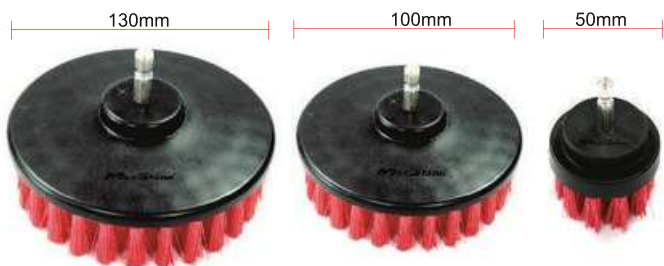

Συσκευασία 2 τεμ. x 50gr, συνολικά 100g

Κωδικός : 2042100R
Τιμή : 6,45 € + ΦΠΑ

Βούρτσα Υφάσματος - Μοκέτας Detailing

Η Βούρτσα Υφάσματος Heavy-Duty Drill αξιοποιεί τη δύναμη του τρυπανιού σας για βαθύ καθαρισμό σε μοκλετες, καθίσματα και ταπετσαρίες.

Μειώστε τον χρόνο που χρειάζεται για τον καθαρισμό!

Η Βούρτσα Υφάσματος Detailing διαθέτει τρίχες 3mm που είναι αρκετά σκληρές ώστε να απομακρύνουν τους λεκέδες και αρκετά απαλές για να είναι ασφαλής για τα υφάσματα. Διατίθεται σε τρεις δαστάσεις 5"- 4"- 2"