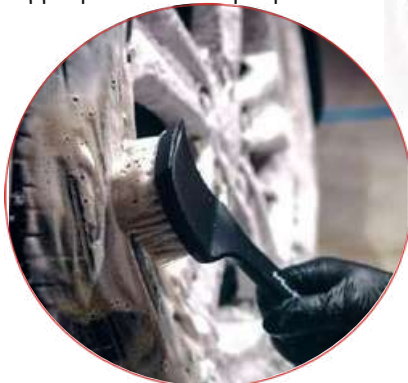

Βούρτσα Ελαστικών

Η βούρτσα ελαστικών έχει εργονομικό σχεδιασμό και καθαρίζει βαθιά τα ελαστικά από ρύπους.

Ο ελαφρύς σχεδιασμός και οι σκληρές τρίχες από νάilon εξασφαλίζουν εύκολο, ακούραστο και επαγγελματικό καθαρισμό.

Μέγεθος : 21 X 6,4cm

Μήκος τρίχας : 2,5cm

Κωδικός :7011003
Τιμή : 4,60 € + ΦΠΑ