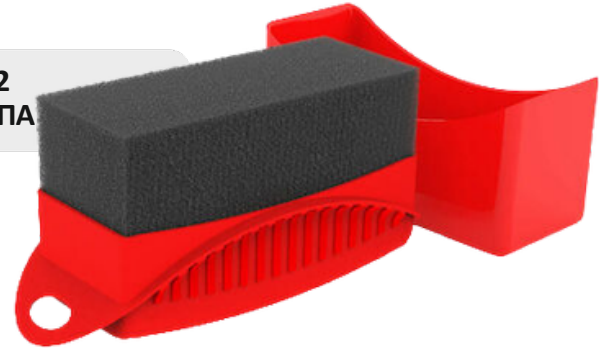

Κωδικός : 1130004W
Τιμή : 8,30 € με ΦΠΑ

1130004W

Σφουγγάρια εφαρμογής (Applicater)

Κωδικός : 9011022
Τιμή : 5,00 € με ΦΠΑ

Σφουγγαράκι εφαρμογής Gel Πλαστικών

Ιδανικό για την εφαρμογή Gel για τα άβαφα πλαστικά .
Με λαβή ώστε να μην λερώνει τον χρήστη και καπάκι για αποθηκεύεται εύκολα . Εξαιρετικά μαλακός και ανθεκτικός αφρός.
Εφαρμόζει απαλά και ομοιόμορφα Gel και υγρά.

Μαλακό Σφουγγάρι Εφαρμογής Αλοιφών / Gel πλαστικών / Κεριού

Ιδανικό για την εφαρμογή αλοιφών και κεριών στη Μoto.
Ευκολία στη χρήση με την οποία το detailing μετατρέπεται σε απόλαυση. Εξαιρετικά μαλακός και ανθεκτικός αφρός.
Εφαρμόζει απαλά και ομοιόμορφα αλοιφές και κεριά.
Πλένεται και επαναχρησιμοποιείται.
Διάμετρος : 11cm

Κωδικός : 9011006
Τιμή : 14,80 € με ΦΠΑ

8 τμχ/συσκ.

Σφουγγάρι εφαρμογής κεριού

Το σφουγγάρι εφαρμογής κεριού με εργονομική λαβή είναι ανθεκτικό και μπορεί να πλυθεί και να χρησιμοποιηθεί πολλαπλές φορές.
Μαλακό και απορροφητικό κατασκευασμένο από υψηλής ποιότητας υλικό. Ασφαλές για τη βαφή