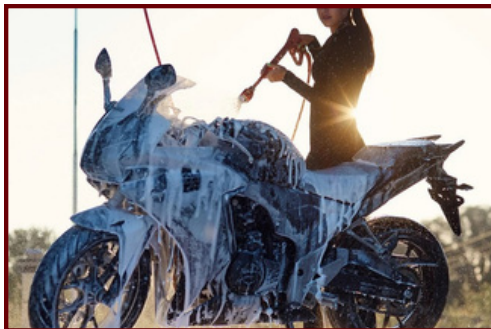

MaxShine®

BRAND 2026

MOTO CATALOGUE

All For Detailing

ΠΕΡΙΕΧΟΜΕΝΑ

Προϊόντα

Σελίδα

Πετσέτες - Μικροΐνες	1 - 3
Σφουγγάρια - Mitt - Γάντια	4
Σφουγγάρια - Pad εφαρμογής	5
Βούρτσες Καθαρισμού & Πινέλα	6 - 8
Αφροποιητές - Ψεκασμός	8 - 9
Στεγνωτήρες - Dryer	10
Αξεσουάρ εργασίας Detailing	11

Κετσελίδης Ν & Σια ΕΕ
Τηλέφωνο παραγγελιών
210 9028382

Brands

Κατάλογος Maxshine Moto 04/2026

Κετσελίδης Ν & Σια ΕΕ . Κριτίου 14-18 Νέος Κόσμος -

Τηλ: 210 90 28382 - WEB : www.autoglym.gr - Mail : info@autoglym.gr