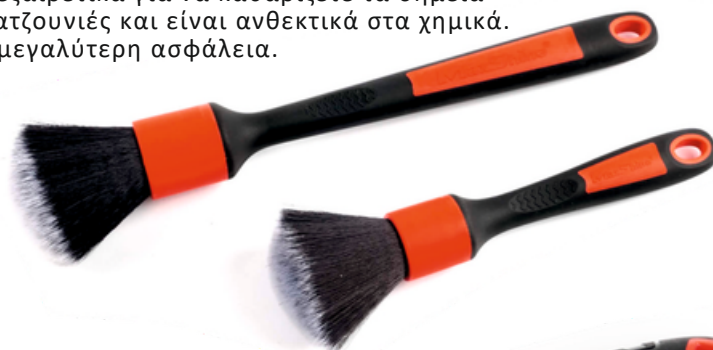

Πινέλο Ever So Soft με πυκνό τρίχωμα

Το ESS πινέλο είναι εξαιρετικό για να καθαρίσετε το κινητήρα αλλά και επιφάνειες γύρω από σήματα, λογότυπα, γρίλιες και trim. Δεν αφήνουν γρατζουνιές και είναι ανθεκτικά στα χημικά. Λαβή από αντιολισθητικό σκληρό καουτσούκ για ακόμη μεγαλύτερη ασφάλεια.

Κωδικός :704626R
Τιμή: 13,00 € με ΦΠΑ