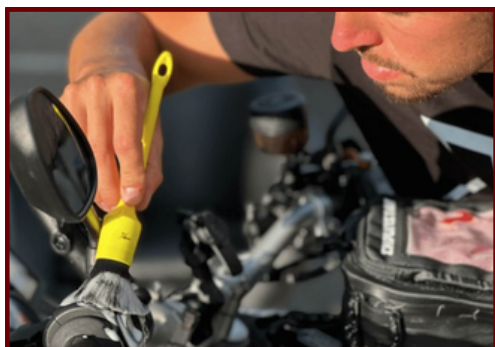

MaxShine®

BRAND 2026

MOTO CATALOGUE

All For Detailing

ΠΕΡΙΕΧΟΜΕΝΑ

Προϊόντα

Σελίδα

Πετσέτες - Μικροΐνες	1 - 3
Σφουγγάρια - Mitt - Γάντια	4
Σφουγγάρια - Pad εφαρμογής	5
Βούρτσες Καθαρισμού & Πινέλα	6 - 8
Αφροποιητές - Ψεκασμός	8 - 9
Στεγνωτήρες - Dryer	10
Αξεσουάρ εργασίας Detailing	11

Κετσελίδης Ν & Σια ΕΕ
Τηλέφωνο παραγγελιών
210 9028382

Brands

Κατάλογος Maxshine Moto 04/2026

Κετσελίδης Ν & Σια ΕΕ . Κριτίου 14-18 Νέος Κόσμος -

Τηλ: 210 90 28382 - WEB : www.autoglym.gr - Mail : info@autoglym.gr