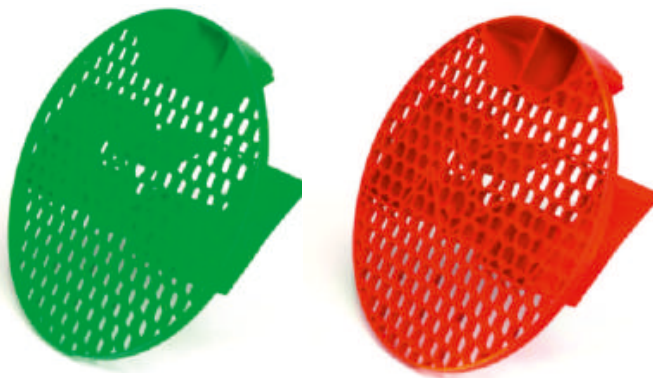

Κωδικός :MSB001-G (γκρι)
Κωδικός :MSB001-R (κόκκινος)
Τιμή Λιανικής: 16,60€ με ΦΠΑ

Φίλτρο-σχάρα κουβά

Το διαχωριστικό βρωμιάς της Maxshine έχει σχεδιαστεί για να παγιδεύει τη βρωμιά και τα υπολείμματα στον πάτο του κουβά, προστατεύοντας την επιφάνεια του οχήματος από γρατζουνιές κατά τη διάρκεια του πλυσίματος.

Ταιριάζει απόλυτα με όλους τους κουβάδες και τα κιτ της Maxshine, ενώ οι κεντρικές οπές διευκολύνουν την αφαίρεσή του όταν χρειάζεται.

Επιπλέον, διαθέτει ενσωματωμένες μεζούρες, προσφέροντας ακρίβεια στη δοσολογία σαπουνιού και νερού για βέλτιστη απόδοση καθαρισμού.